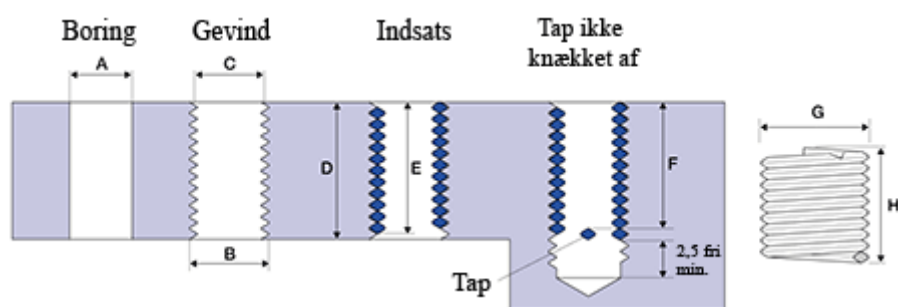

Varenummer: 1312720054000
Beskrivelse: KLEE Gevindindsats FILTEC+ M20 x 2,00
boreddybde 40mm

Mål

A	= 20,5 -0,067 +0,3
B	= 22.598
C	= 21,299 -0 +0,145
D	= 40.00
Gevind	= M20 x 2,00
G Min/Maks	= 22,90 23,40
H	= 17.35